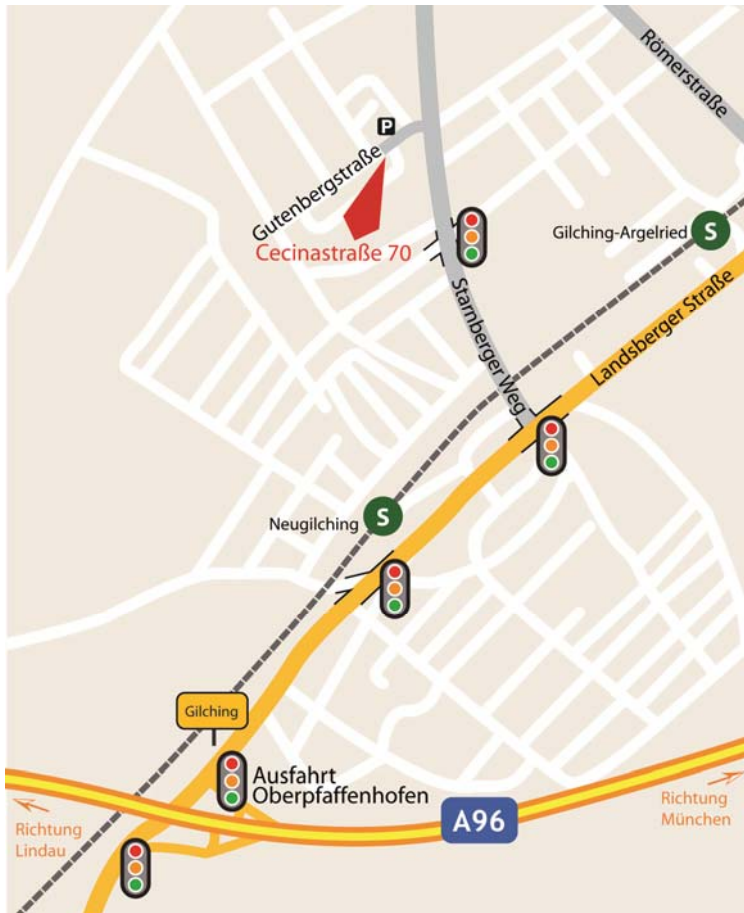

So finden Sie uns!

Mit dem PKW aus Richtung München oder Lindau:

A 96 (Autobahn München/Lindau) Ausfahrt Oberpfaffenhofen/Gilching-West
an der Ampel der Ausfahrt rechts in Richtung Gilching abbiegen
nach dem Ortsschild Gilching auf der Landsberger Straße
an der zweiten Ampel nach links in den Starnberger Weg abbiegen
durch Unterführung und über die erste Kreuzung mit Ampel gerade aus
nach dieser Ampel zweite Möglichkeit nach links in die Gutenbergstraße abbiegen
im ersten Gebäude auf der linken Seite, Ecke Gutenbergstraße/Starnberger Weg,
finden Sie unsere Geschäftsräume,
Parkplätze finden Sie gegenüber auf der rechten Seite der Gutenbergstraße
der Eingang „Cecinastraße 70“ ist dem Starnberger Weg zugewandt (Rückseite Cecinastraße)

Mit den öffentlichen Verkehrsmitteln:

S-Bahn Linie S5 Richtung Herrsching oder München bis Haltestelle Gilching-Argelsried
Von der Haltestelle zu Fuß gerade aus auf der Pollingerstraße
an der ersten Kreuzung nach links und dann gerade aus auf der Karolingerstraße bis zur Kreuzung
mit Ampel
an dieser Kreuzung mit Ampel nach rechts und dann gerade aus auf dem Starnberger Weg
zweite Straße nach links ist die Gutenbergstraße